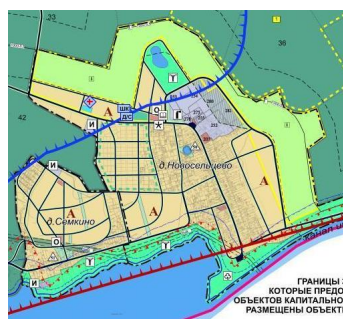

Развитие Новосельцево, его инфраструктуры , использования земель вокруг поселка и берега водохранилища, а также карьера определено Генеральным (проектным) планом сельского поселения Федоскинское Мытищинского муниципального района Московской области

(Из Генерального плана сельского поселения Федоскинское)

Карьер и прилегающая к нему территория определена Генпланом как объект физкультурно-оздоровительного назначения; земли, помеченные значком 1 – сельскохозяйственного назначения; А – комплексная застройка индивидуальными жилыми домами, высотные параметры до 3-х этажей.

Сообщаем, что ознакомиться с полным Генеральным планом сельского поселения Федоскинское Мытищинского муниципального района Московской области, к которому и относится Новосельцево, можно на официальном сайте www.fedoskinskoe.ru