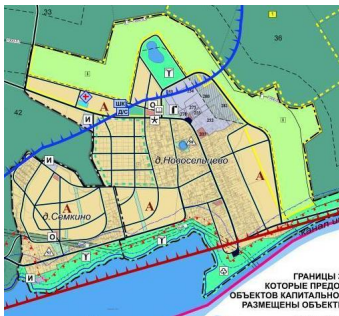

Будем расти и развиваться

Автор: Administrator

02.10.2015 11:29 - Обновлено 08.10.2020 09:21

Развитие Новосельцево, его инфраструктуры , использования земель вокруг поселка и берега водохранилища, а также карьера определено Генеральным (проектным) планом сельского поселения Федоскинское Мытищинского муниципального района Московской области

(Из Генерального плана сельского поселения Федоскинское)

Карьер и прилегающая к нему территория определена Генпланом как объект физкультурно-оздоровительного назначения; земли, помеченные значком 1 – сельскохозяйственного назначения; А – комплексная застройка индивидуальными жилыми домами, высотные параметры до 3-х этажей.